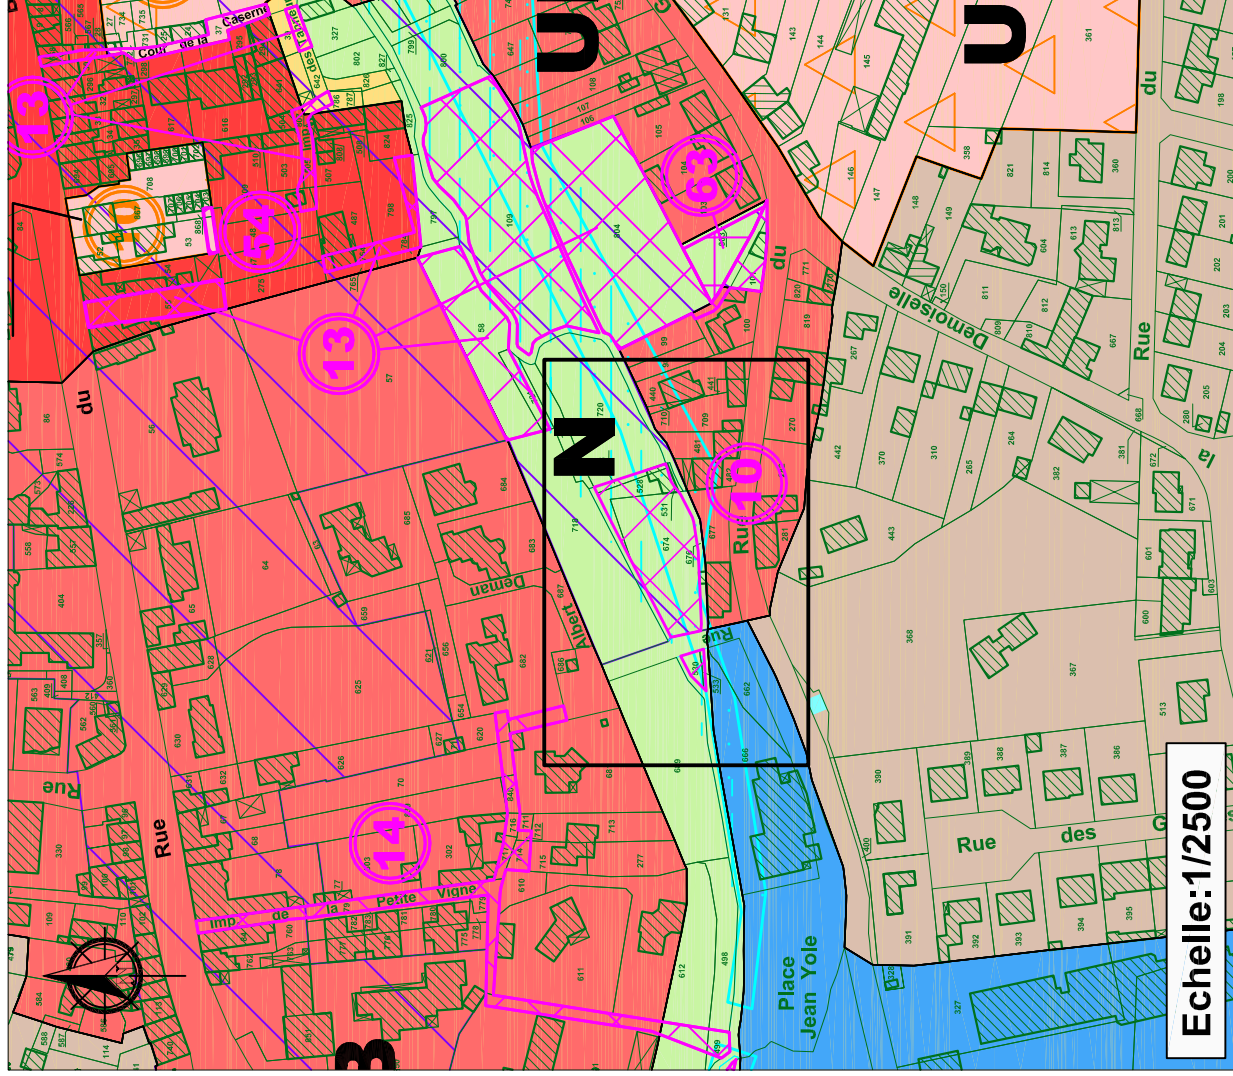

# Projet de modification n°1 du PLU - Septembre 2018

## Suppression de l'emplacement réservé n°10

### Coulée verte - Aménagement entrée Rue du Guichet

Situation actuelle

Echelle:1/2500

Situation projetée

Echelle:1/2500