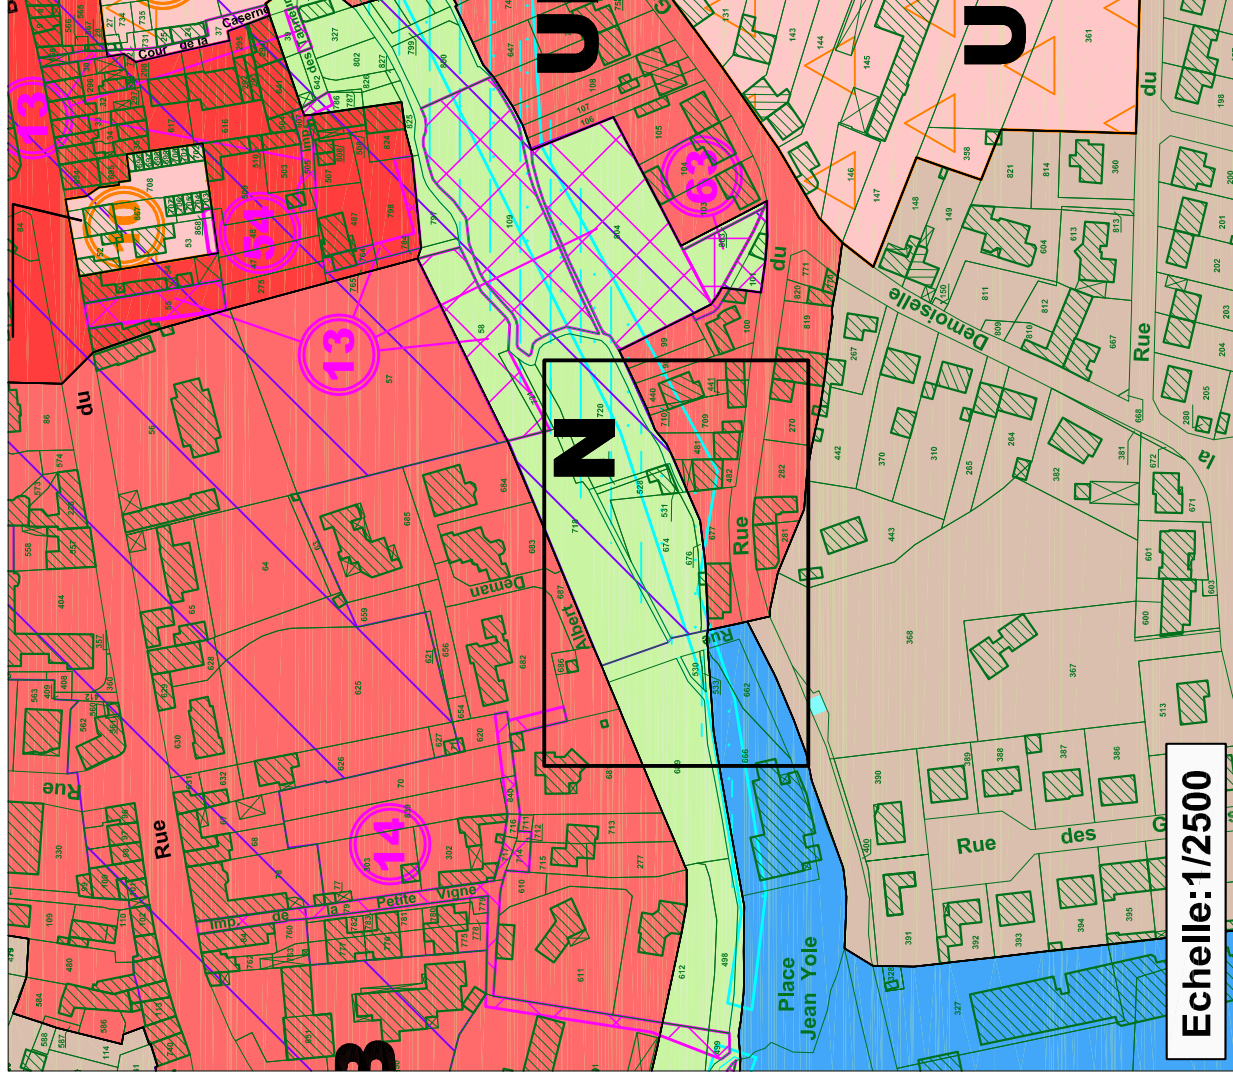

# Projet de modification n°1 du PLU - Septembre 2018

## Suppression de l'emplacement réservé n°10

### Coulée verte - Aménagement entrée Rue du Guichet

Situation actuelle

Echelle:1/2500

Situation projetée

Echelle:1/2500