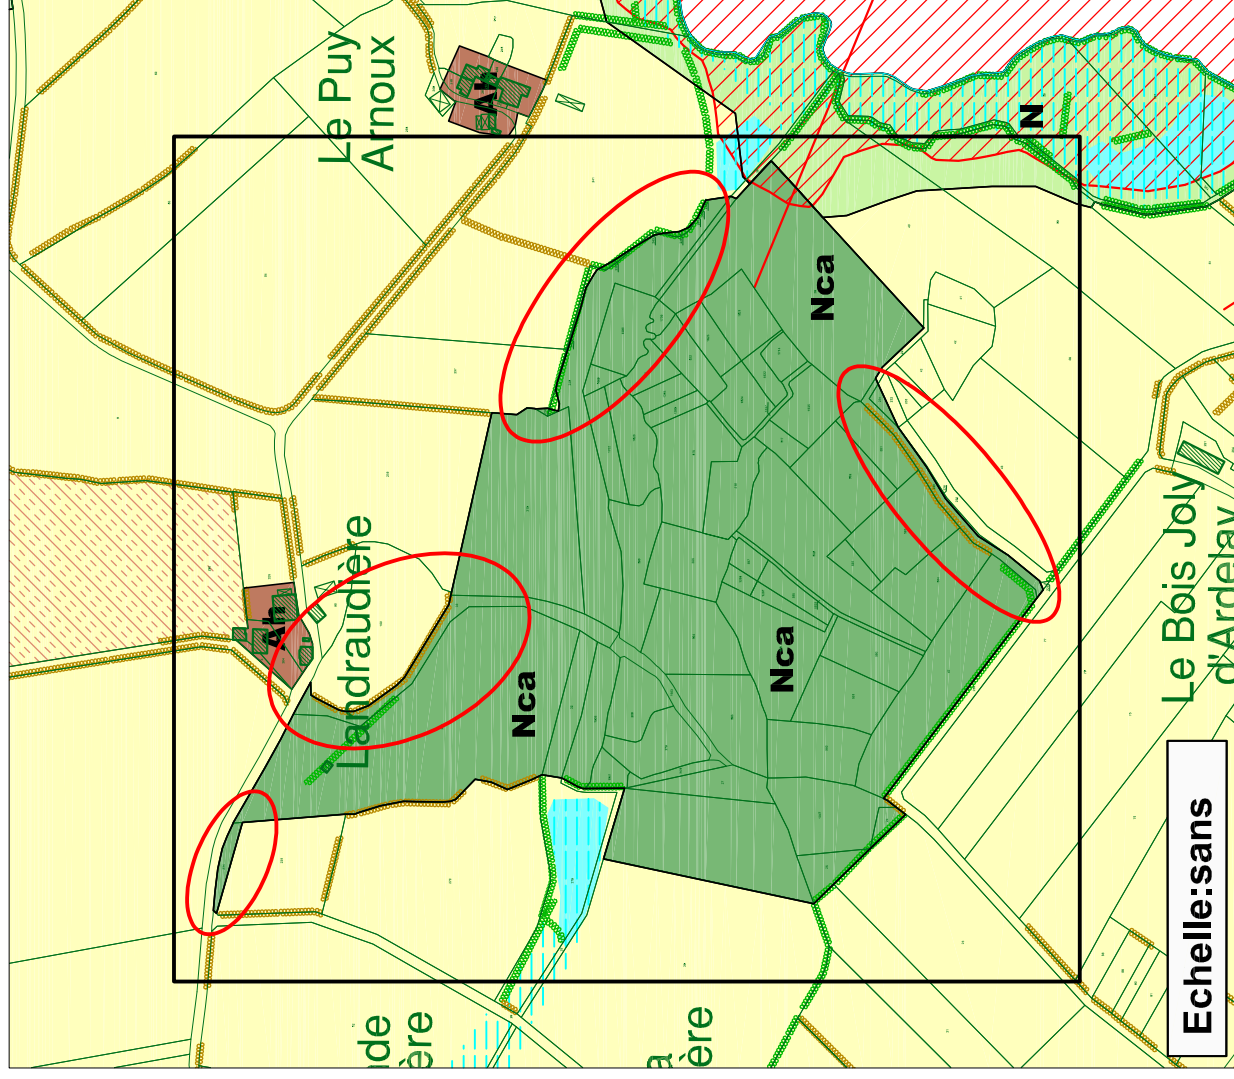

Projet de modification n°1 du PLU - Septembre 2018

Ajustement du périmètre de la carrière de l'Andraudière

Situation actuelle

Echelle:sans

Situation projetée

Echelle:sans