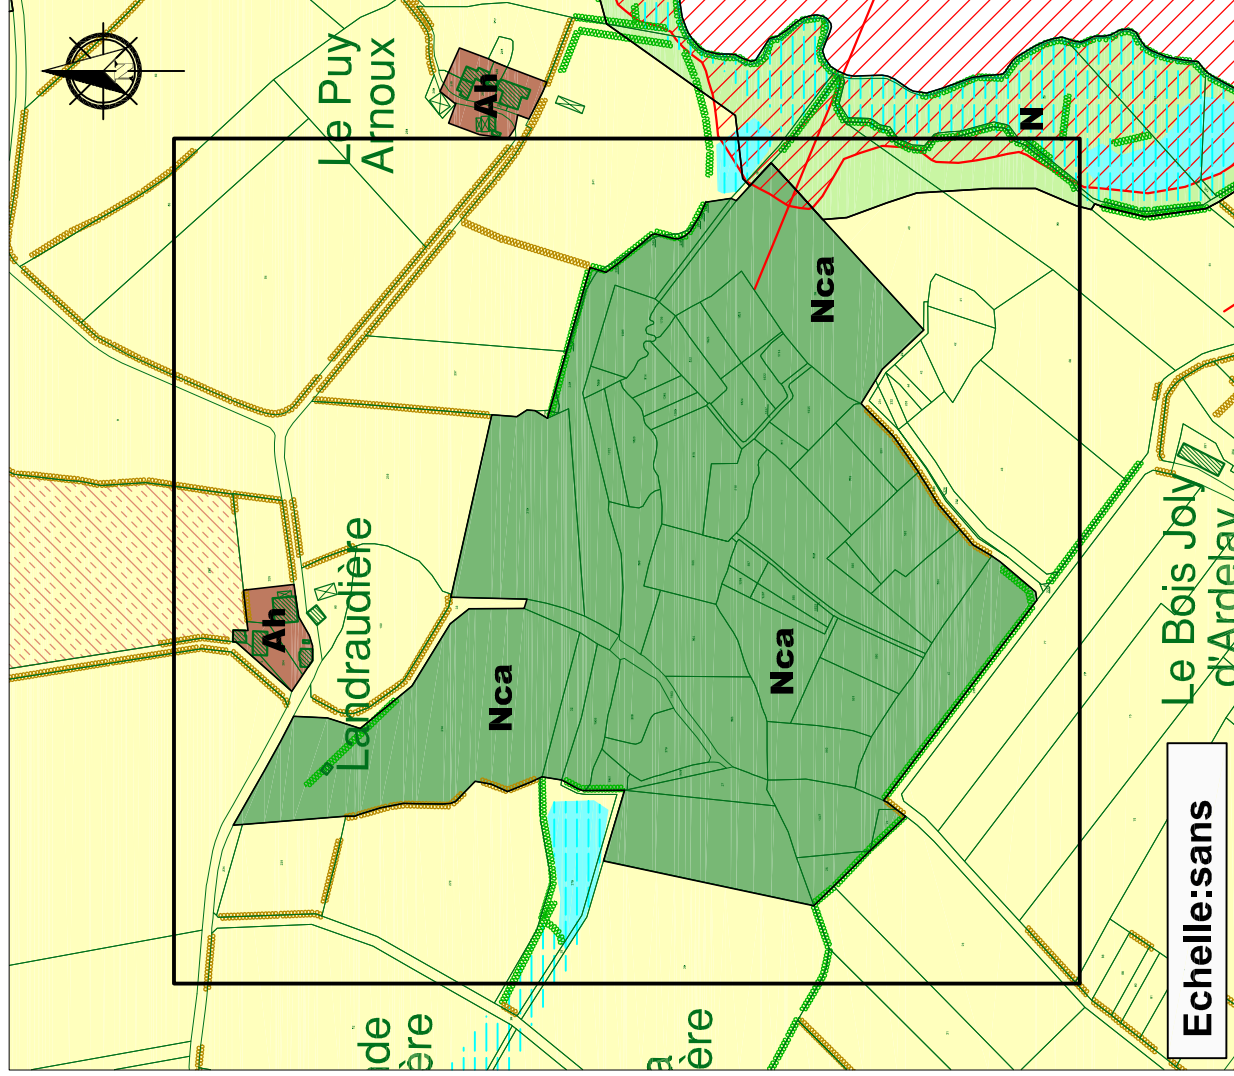

Projet de modification n°1 du PLU - Septembre 2018

Ajustement du périmètre de la carrière de l'Andraudière

Situation actuelle

Echelle:sans

Situation projetée

Echelle:sans