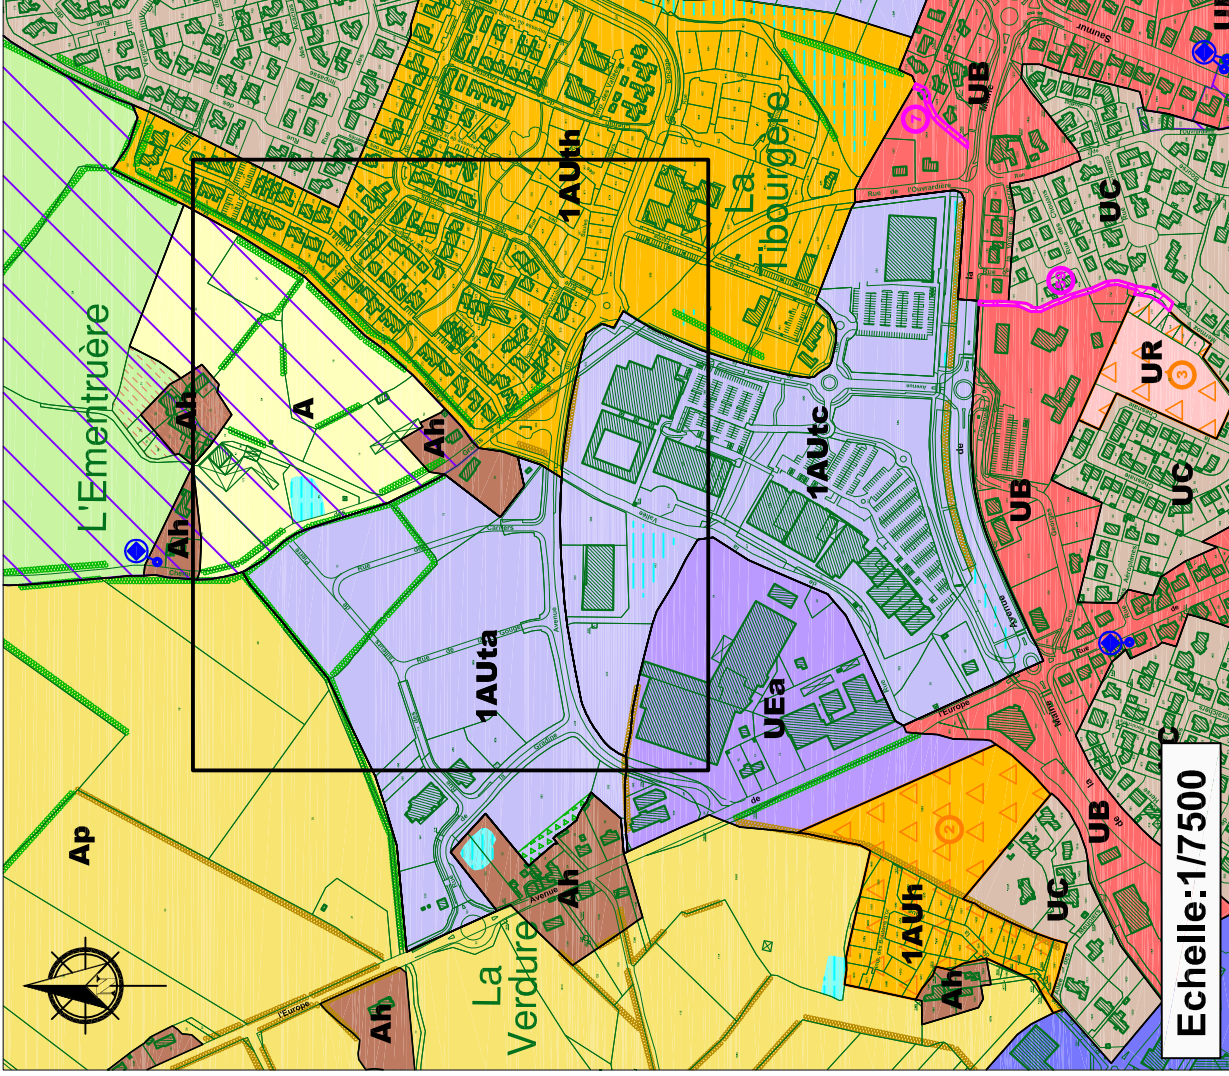

Projet de modification n°1 du PLU - Septembre 2018

Conversion du zonage de la Tibourgère de 1AUta en 1AUth

Création d'une zone non aedificandi

Situation actuelle

Situation projetée