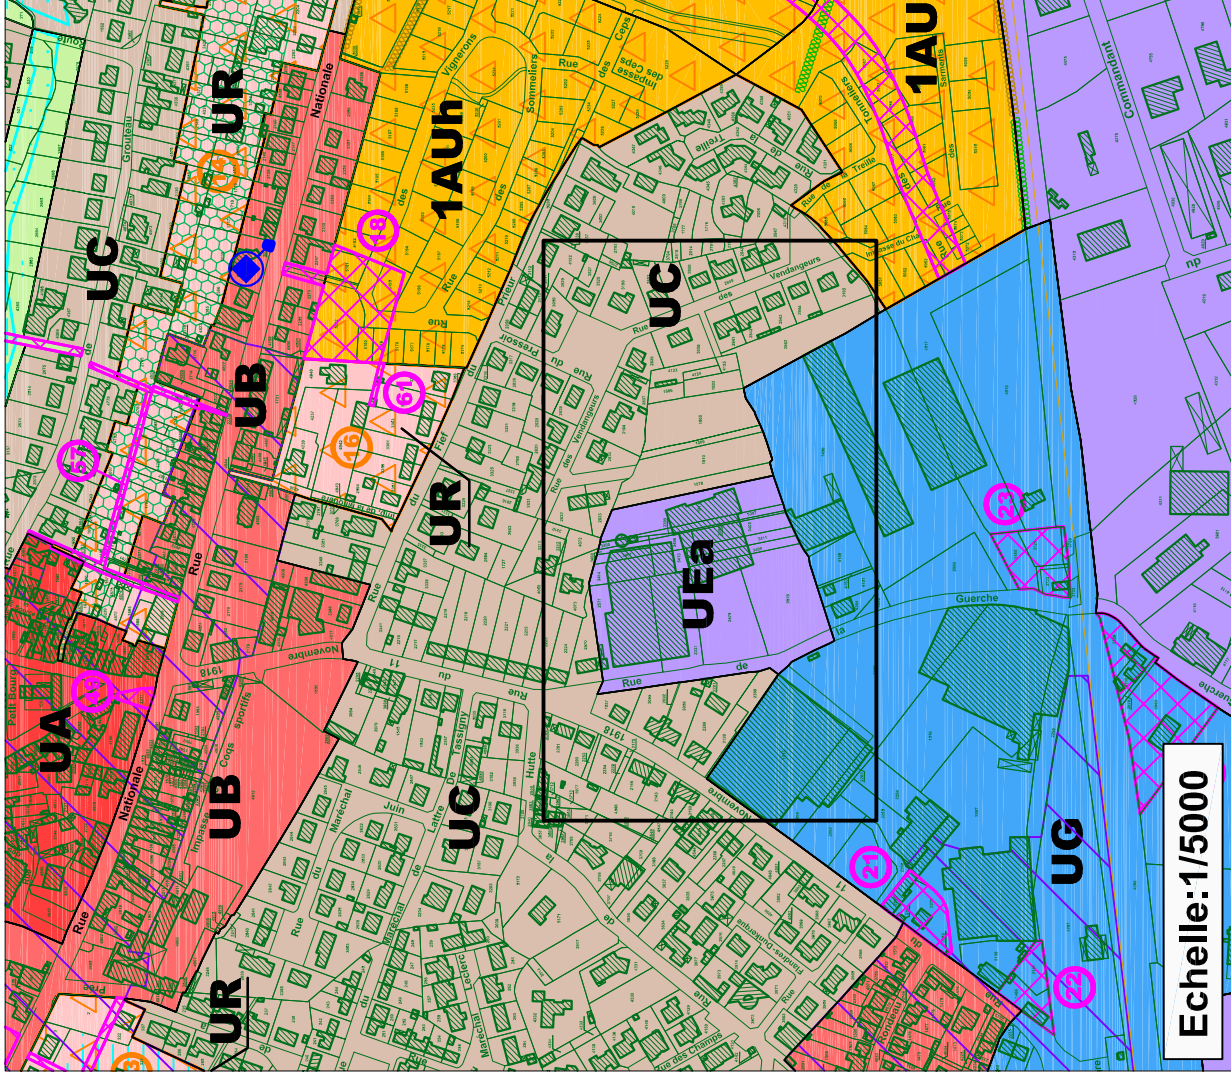

Projet de modification n°1 du PLU - Septembre 2018

Modification du zonage du site CWF de UEa en UC

Situation actuelle

Echelle: 1/5000

Situation projetée

Echelle: 1/5000