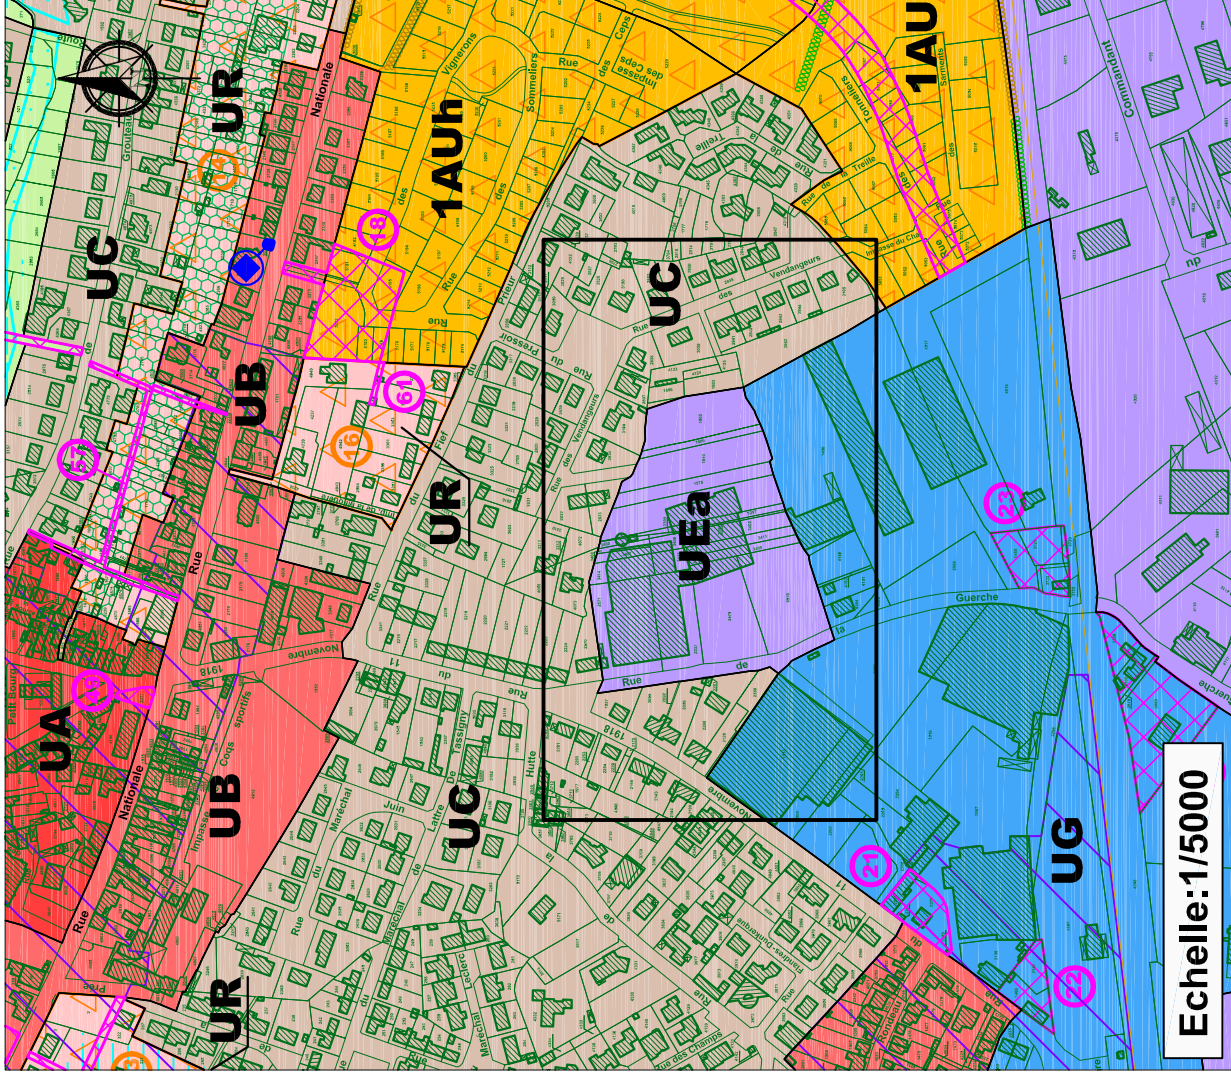

Projet de modification n°1 du PLU - Septembre 2018

Modification du zonage du site CWF de UEa en UC

Situation actuelle

Echelle: 1/5000

Situation projetée

Echelle: 1/5000