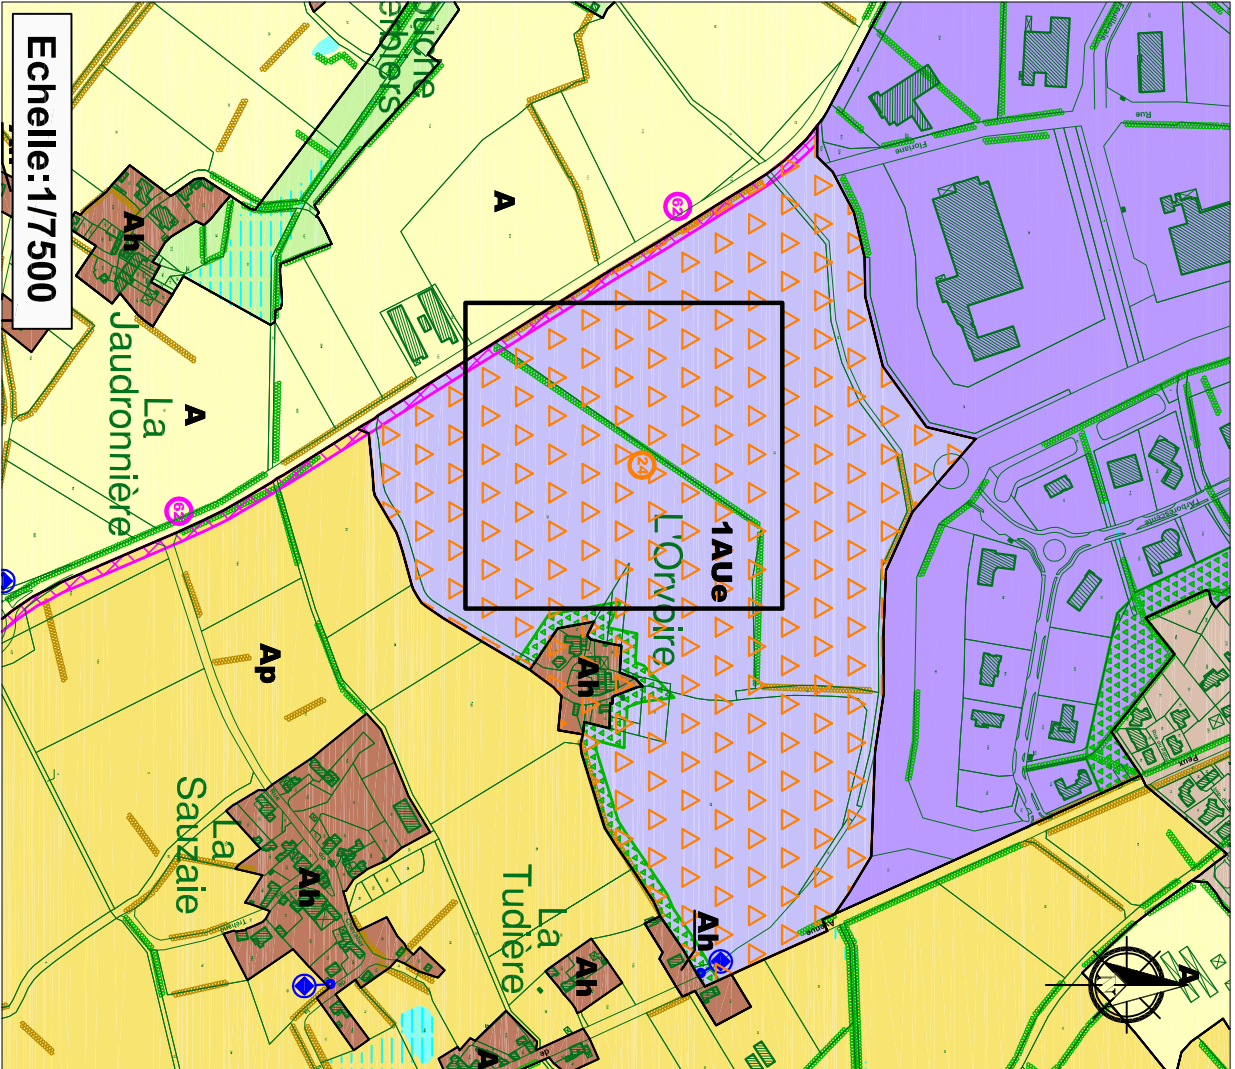

Révision allégée n°2 du PLU "L'Orvoire" Suppression d'une haie

Situation actuelle

Situation projetée