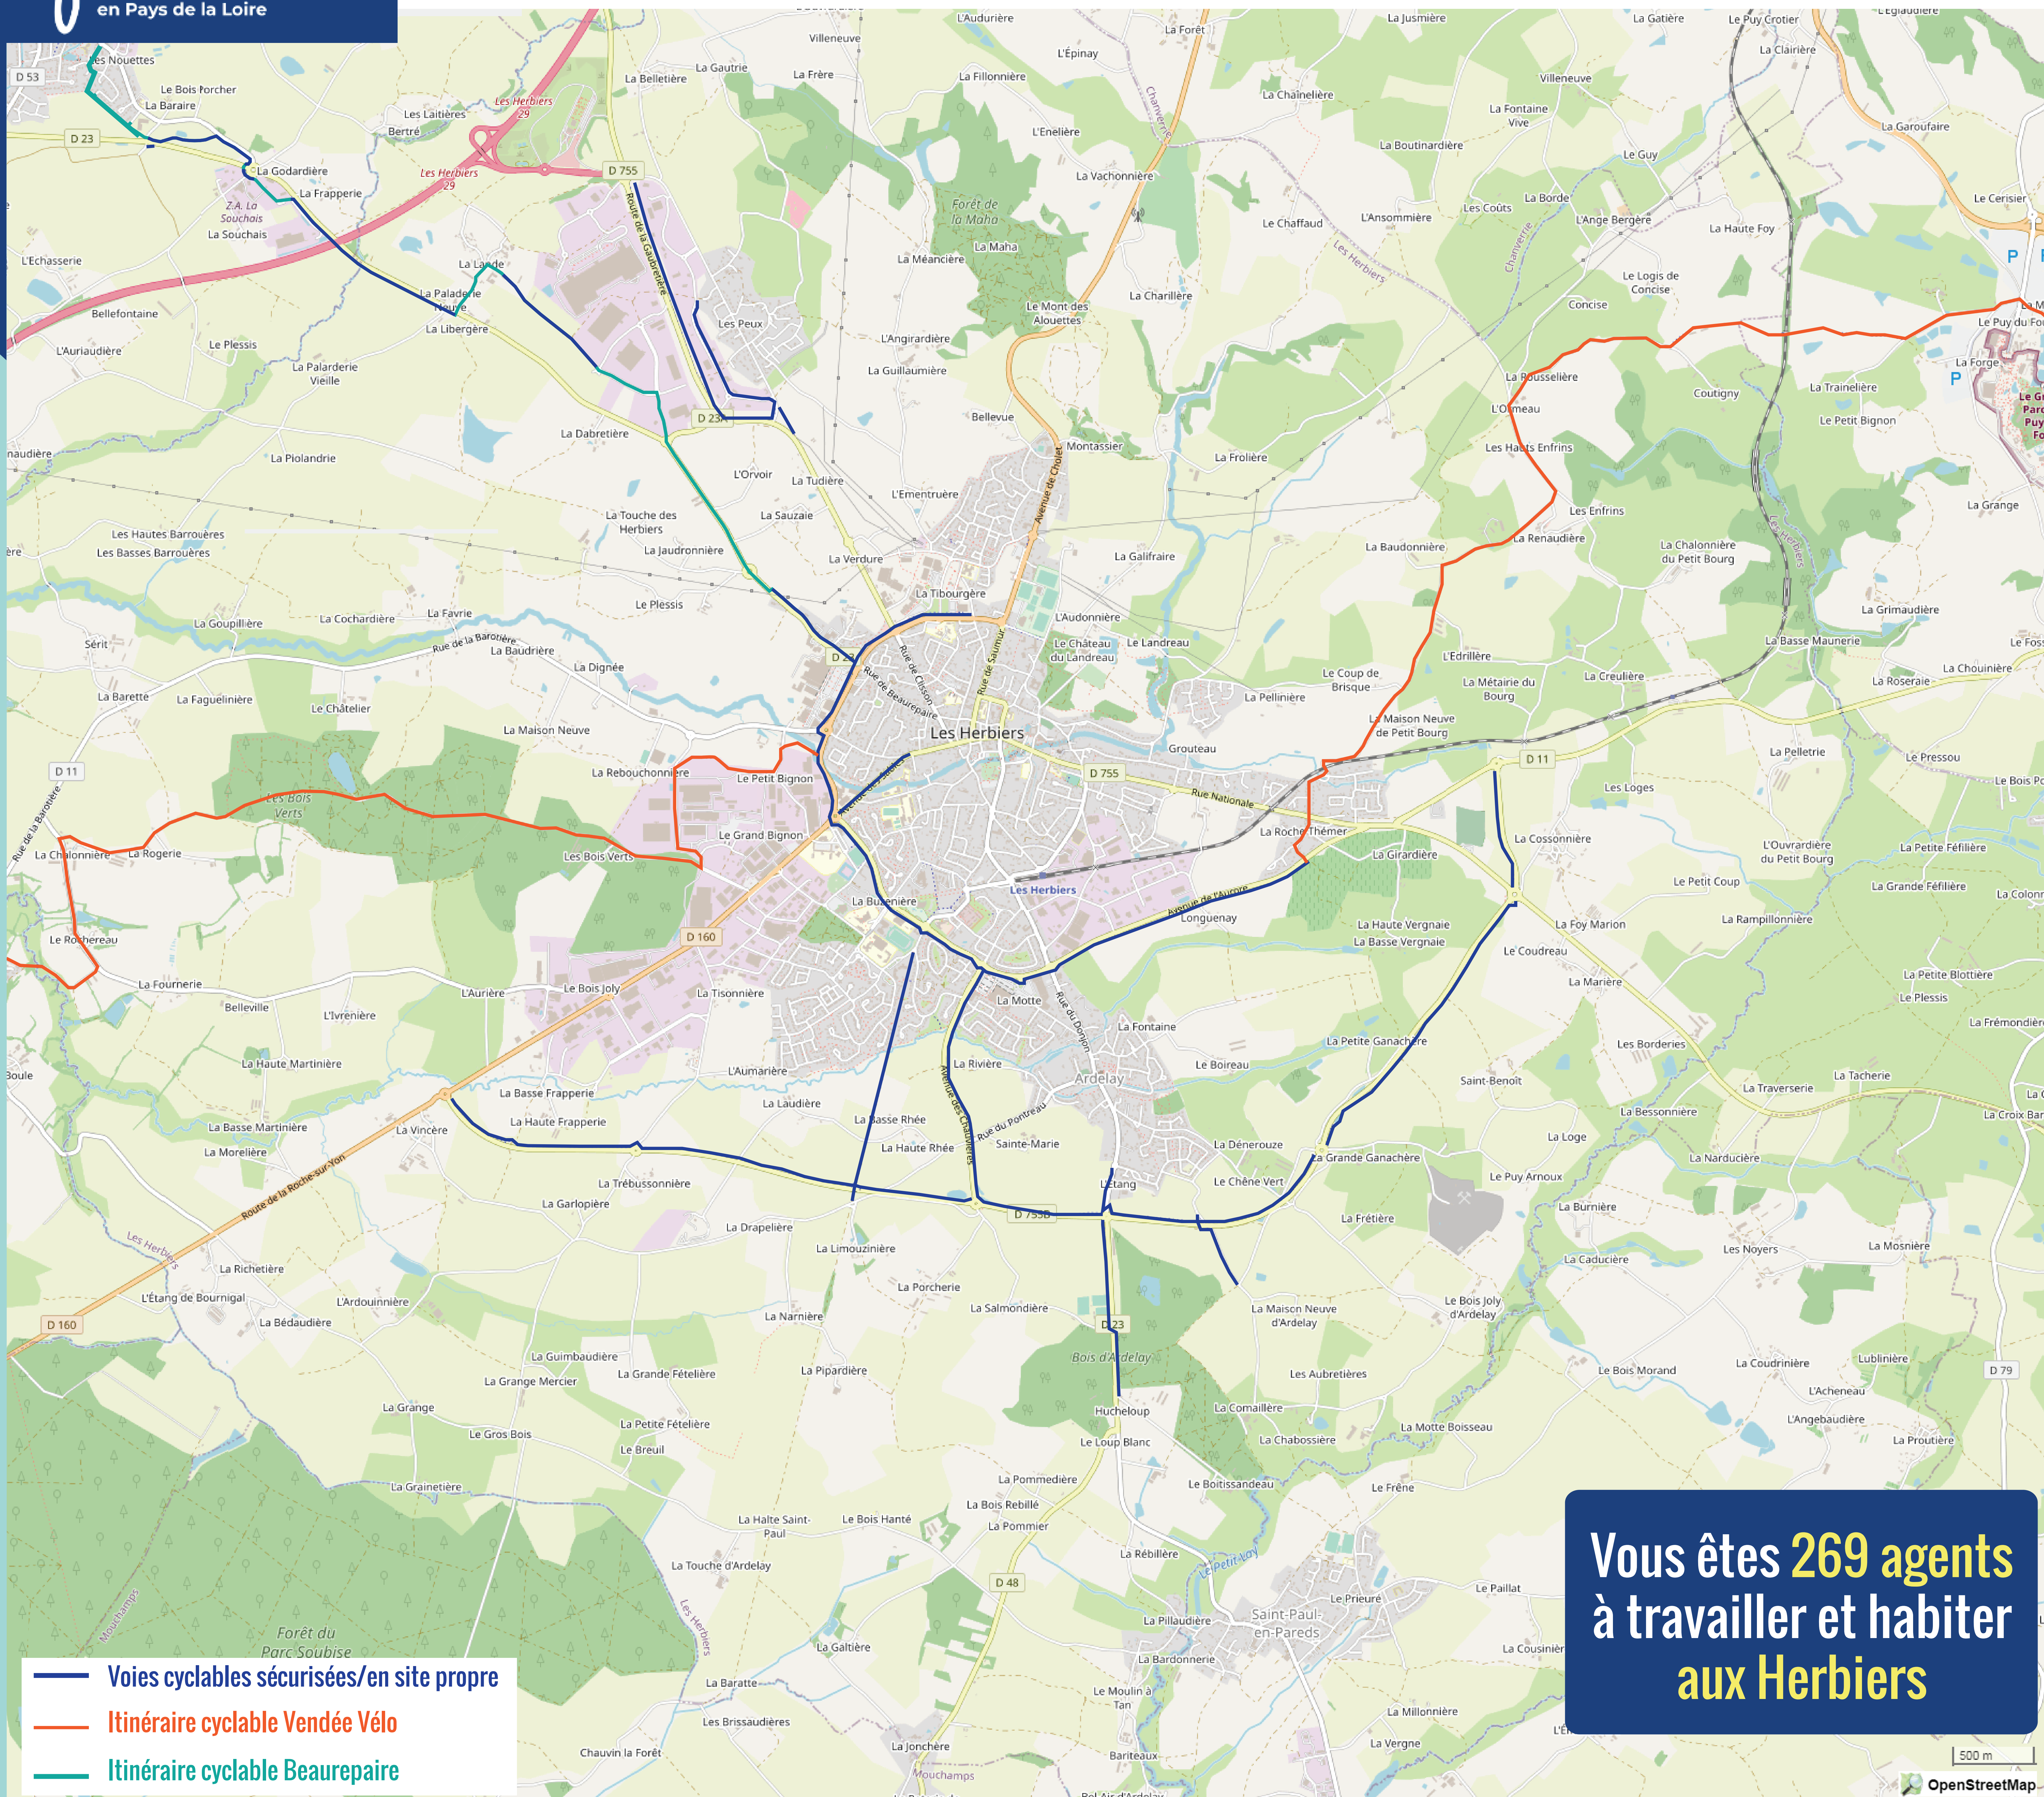

Je viens au travail A PIED OU A VELO !

PASSEZ EN MODE
éco mobilité

Inscris-toi sur

www.defimobilite-paysdelaloire.fr

Code établissement *

PDH-2021

saisir mon trajet

**DU 31 MAI AU
6 JUIN 2021**

Moins d'1 km = 20 min

Moins de 5 km = 20 min

Moins de 15 km = 30 min

Trouve le meilleur itinéraire
avec l'application

**Vous êtes 269 agents
à travailler et habiter
aux Herbiers**

OpenStreetMap